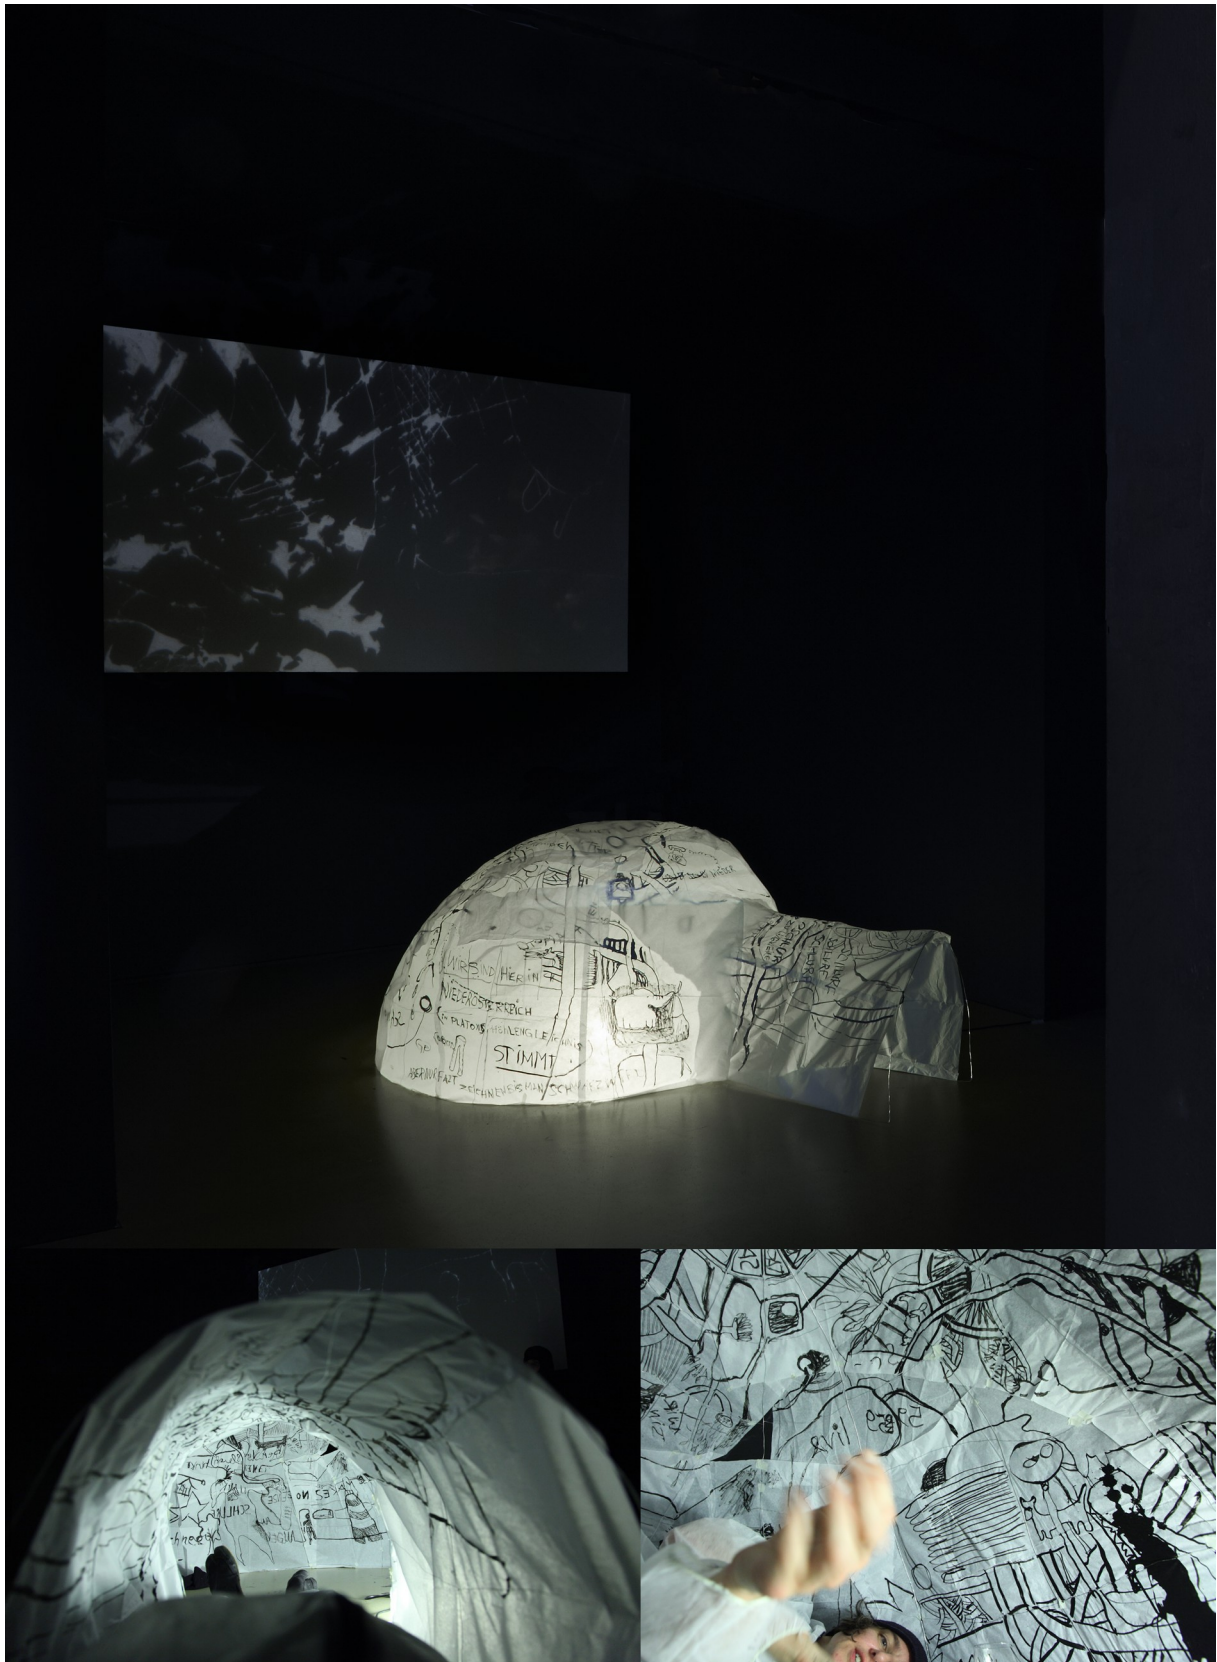

**das notizbuch von e.h.** / Festival *crossbreeds* / Schokoladenfabrik / Wien 2014

Zeichnung, Ton / Sprache, Papierprojektionswände, Schreibmaschine, Lichtbildprojektoren

**Aimsir** / Projektionsarbeiten / Kulturzentrum bei den Minoriten / Graz 2015

projizierte Graphikarbeit live-gezeichnet / gekratzt,  
Papierwände, Lupen, Projektoren, Glasplatten, Overheadprojektor

**projections on belnk** / Raumarbeit / Zeichenperformance / Kunstraum Niederösterreich  
Wien 2012 / [www.kunstraum.net](http://www.kunstraum.net)

Papier, Draht, Tusche, Overheadprojektion

liebe elfriede,  
ich hoffe dir geht es gut. mir geht es so lala,

und meine tiere halten mich auf trab. also nichts  
für ungut. viele grüsse

**nichts für ungut** / Schreibarbeit / Zeichnung, 2014 / 30 x 20 cm

Schreibmaschine, Feder-Tusche-Zeichnung

**panoramen / worthülle** / Schreib- / Zeichenarbeiten / Alfred-Kubin-Haus / Zwickledt 2013

10 x 15 cm / 30 x 15 cm (Ausschnitte) / Tusche-Feder-Zeichnungen, Papiertüten, Birkenrinde, Schreibmaschine