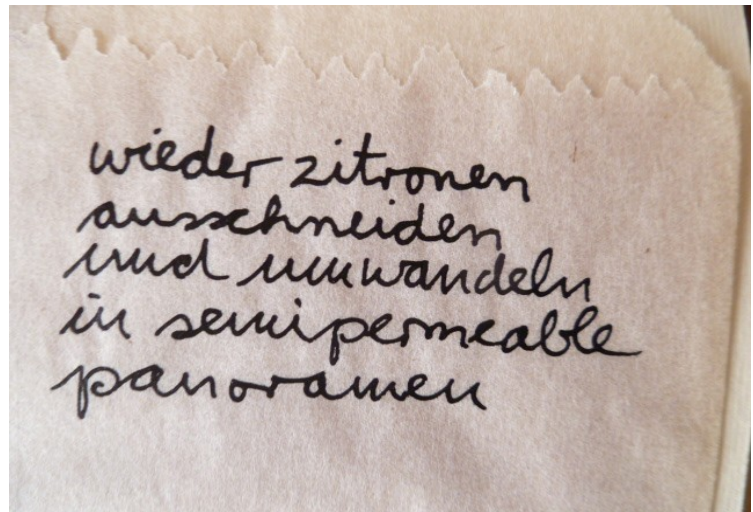

Papier, Draht, Tusche, Overheadprojektion

liebe elfriede,  
ich hoffe dir geht es gut. mir geht es so lala,

und meine tiere halten mich auf trab. also nichts  
für ungut. viele grüsse

**nichts für ungut** / Schreibarbeit / Zeichnung, 2014 / 30 x 20 cm

Schreibmaschine, Feder-Tusche-Zeichnung

**panoramen / worthülle** / Schreib- / Zeichenarbeiten / Alfred-Kubin-Haus / Zwickledt 2013

10 x 15 cm / 30 x 15 cm (Ausschnitte) / Tusche-Feder-Zeichnungen, Papiertüten, Birkenrinde, Schreibmaschine