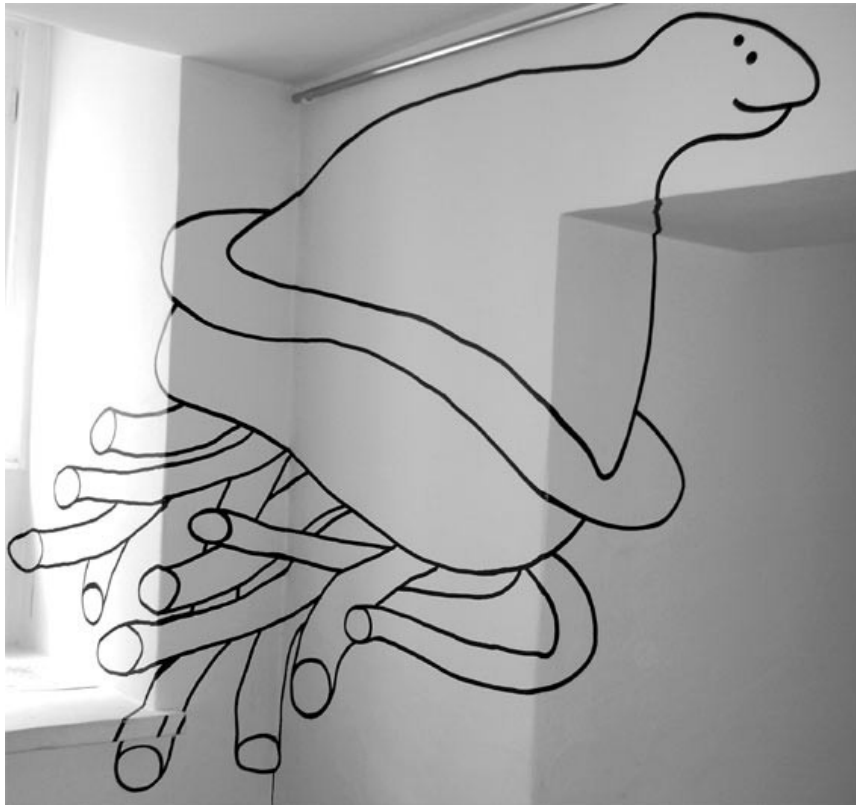

projizierte Graphikarbeit live-gezeichnet / gekratzt,  
Papierwände, Lupen, Projektoren, Glasplatten, Overheadprojektor

**projections on belnk** / Raumarbeit / Zeichenperformance / Kunstraum Niederösterreich  
Wien 2012 / [www.kunstraum.net](http://www.kunstraum.net)

Papier, Draht, Tusche, Overheadprojektion

liebe elfriede,  
ich hoffe dir geht es gut. mir geht es so lala,

und meine tiere halten mich auf trab. also nichts  
für ungut. viele grüsse

**nichts für ungut** / Schreibarbeit / Zeichnung, 2014 / 30 x 20 cm

Schreibmaschine, Feder-Tusche-Zeichnung

**panoramen / worthülle** / Schreib- / Zeichenarbeiten / Alfred-Kubin-Haus / Zwickledt 2013

10 x 15 cm / 30 x 15 cm (Ausschnitte) / Tusche-Feder-Zeichnungen, Papiertüten, Birkenrinde, Schreibmaschine