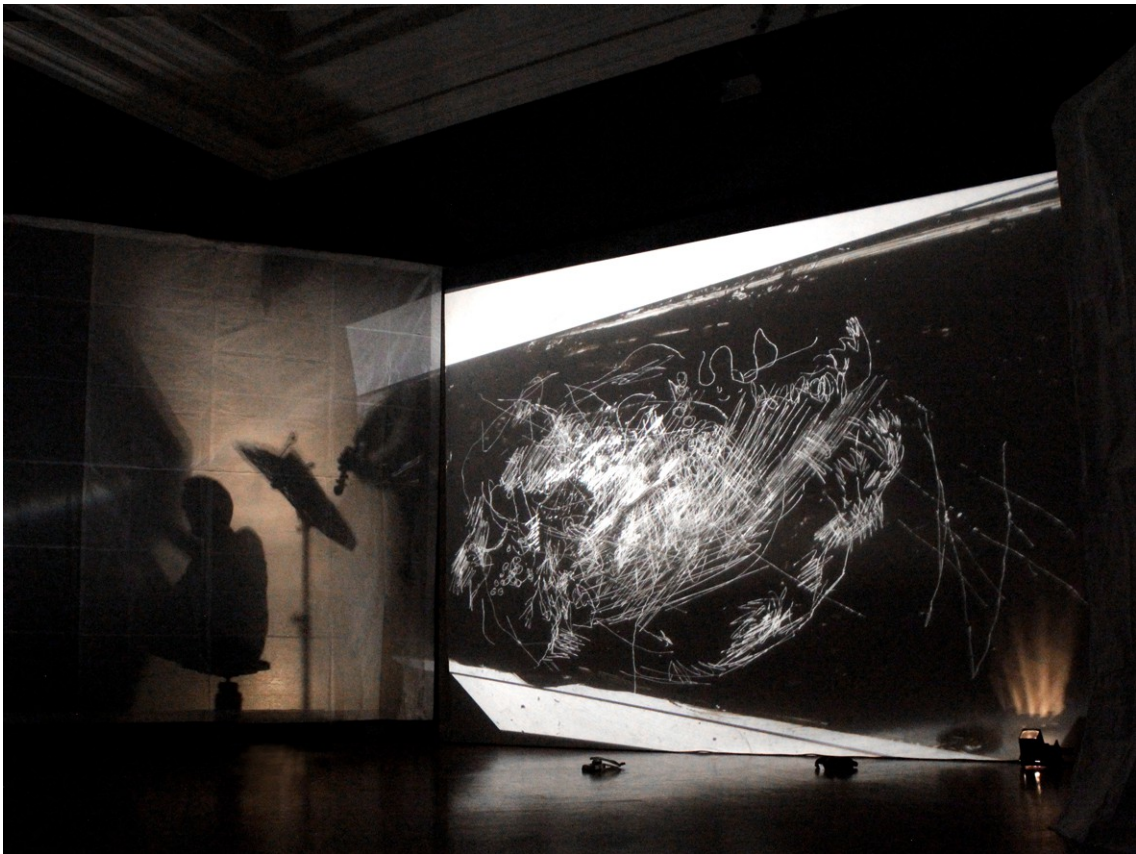

**das notizbuch von e.h.** / Festival *crossbreeds* / Schokoladenfabrik / Wien 2014

Zeichnung, Ton / Sprache, Papierprojektionswände, Schreibmaschine, Lichtbildprojektoren

**Aimsir** / Projektionsarbeiten / Kulturzentrum bei den Minoriten / Graz 2015

projizierte Graphikarbeit live-gezeichnet / gekratzt,  
Papierwände, Lupen, Projektoren, Glasplatten, Overheadprojektor

**projections on belnk** / Raumarbeit / Zeichenperformance / Kunstraum Niederösterreich  
Wien 2012 / [www.kunstraum.net](http://www.kunstraum.net)

Papier, Draht, Tusche, Overheadprojektion

liebe elfriede,  
ich hoffe dir geht es gut. mir geht es so lala,

und meine tiere halten mich auf trab. also nichts  
für ungut. viele grüsse

**nichts für ungut** / Schreibarbeit / Zeichnung, 2014 / 30 x 20 cm

Schreibmaschine, Feder-Tusche-Zeichnung

**panoramen / worthülle** / Schreib- / Zeichenarbeiten / Alfred-Kubin-Haus / Zwickledt 2013

10 x 15 cm / 30 x 15 cm (Ausschnitte) / Tusche-Feder-Zeichnungen, Papiertüten, Birkenrinde, Schreibmaschine