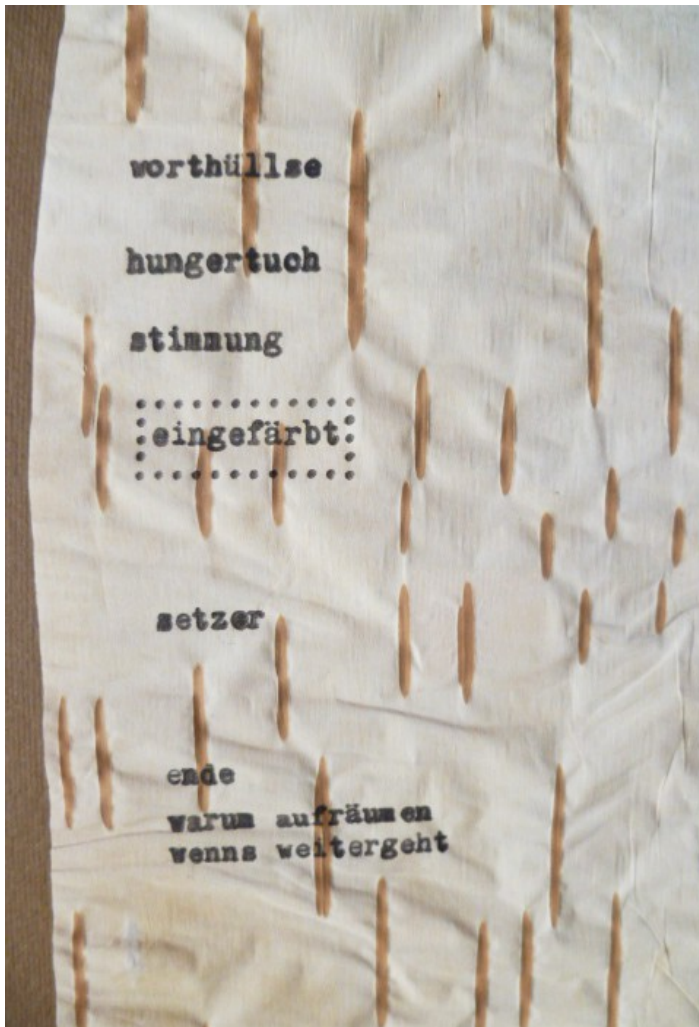

projizierte Graphikarbeit live-gezeichnet / gekratzt,  
Papierwände, Lupen, Projektoren, Glasplatten, Overheadprojektor

**projections on belnk** / Raumarbeit / Zeichenperformance / Kunstraum Niederösterreich  
Wien 2012 / [www.kunstraum.net](http://www.kunstraum.net)

Papier, Draht, Tusche, Overheadprojektion

liebe elfriede,  
ich hoffe dir geht es gut. mir geht es so lala,

und meine tiere halten mich auf trab. also nichts  
für ungut. viele grüsse

**nichts für ungut** / Schreibarbeit / Zeichnung, 2014 / 30 x 20 cm

Schreibmaschine, Feder-Tusche-Zeichnung

**panoramen / worthülle** / Schreib- / Zeichenarbeiten / Alfred-Kubin-Haus / Zwickledt 2013

10 x 15 cm / 30 x 15 cm (Ausschnitte) / Tusche-Feder-Zeichnungen, Papiertüten, Birkenrinde, Schreibmaschine