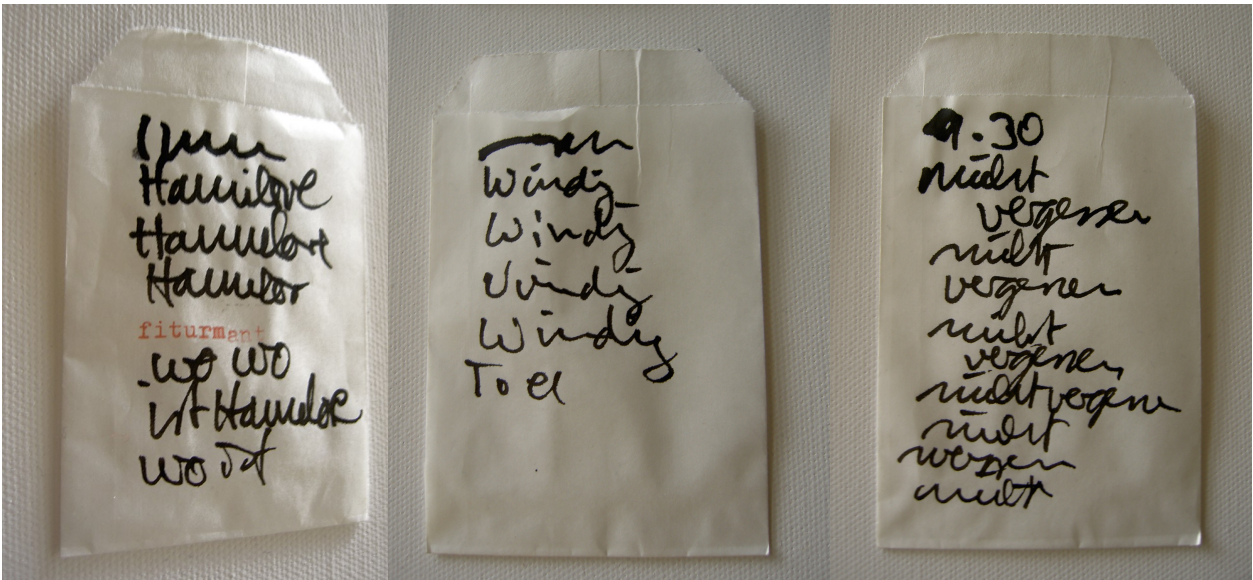

das notizbuch von e.h. / Aufzeichnenarbeit / 2008

1,20 x 90 m / Tusche-Feder-Auf-Zeichnungen, Schreibmaschine, Papiertüten, Leinwand