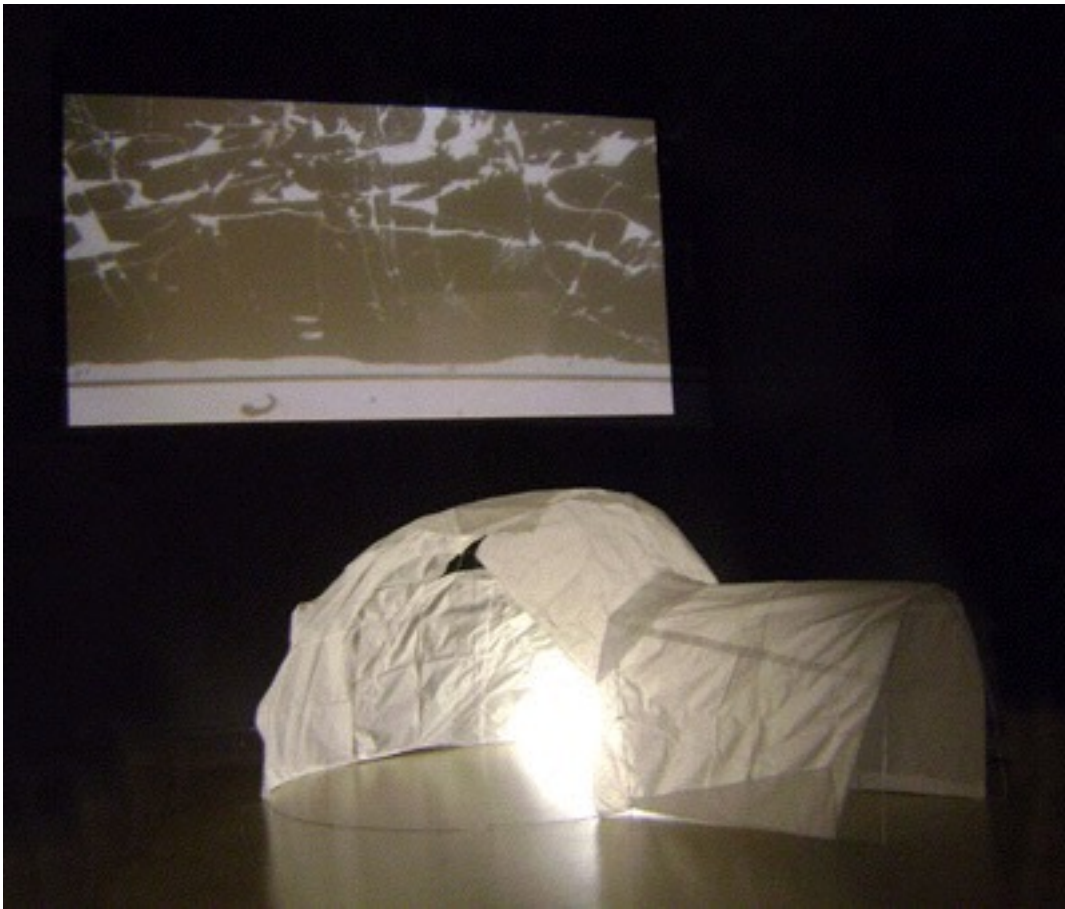

resignation / Installation / Zeichenperformance / esc - medien kunst labor / graz 2014

mitose / Performance / Sigmund-Freud-Universität / Wien 2009

mitose / Performance Sigmund-Freud-Universität / Wien 2009