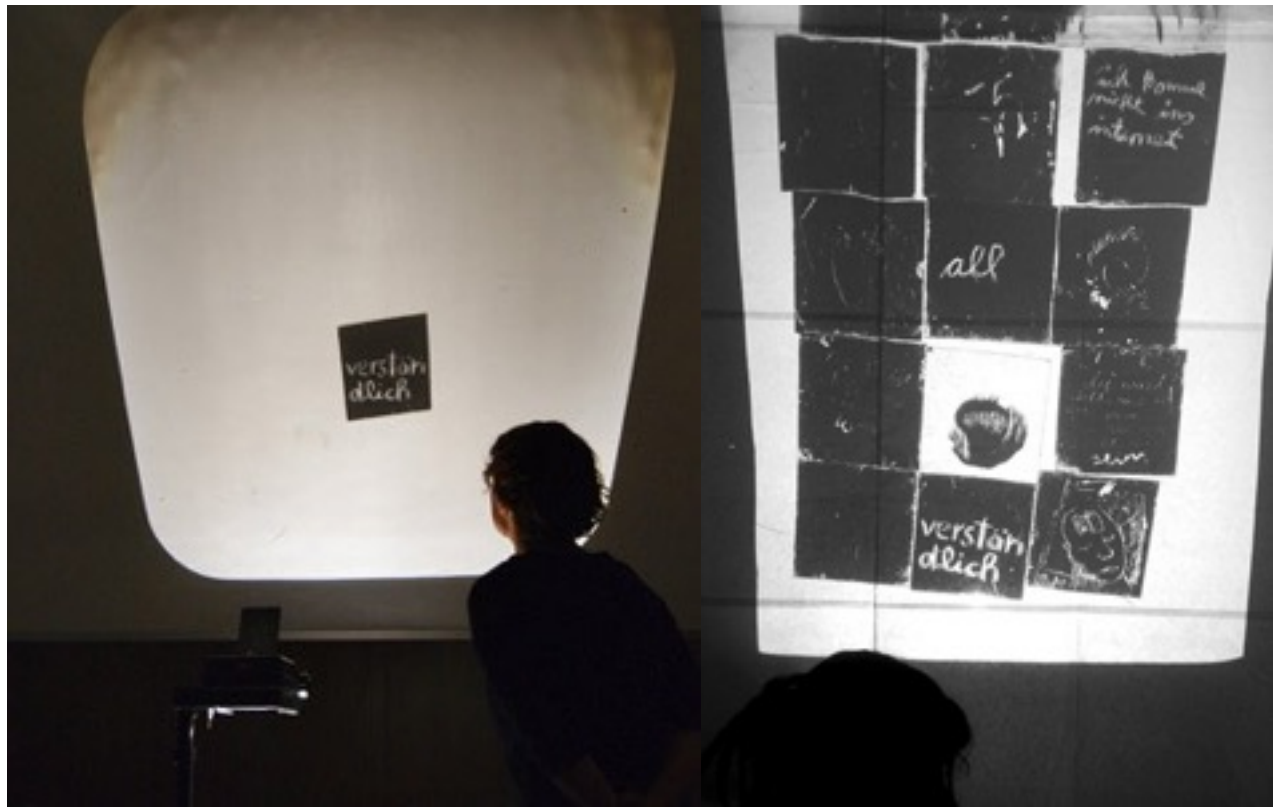

*when too perfect
lieber gott böse*
Performance /
Installation / Lecture,
Medienwerkstatt
Wien, 2014

mitose (mit Sabina Holzer und Sabine Maier), Performance
Im_Flieger / Wuk, crossbreeds / Wien 2008

mitose (mit Sabina Holzer und Sabine Maier), Performance, Im Flieger / Wuk, Wien 2008

resignation / Installation / Zeichenperformance / esc - medien kunst labor / graz 2014

mitose / Performance / Sigmund-Freud-Universität / Wien 2009

mitose / Performance Sigmund-Freud-Universität / Wien 2009

entglasung / Kubus Valie Export / Installation im Rahmen von „dasschaufenster.at“ / Wien 2011