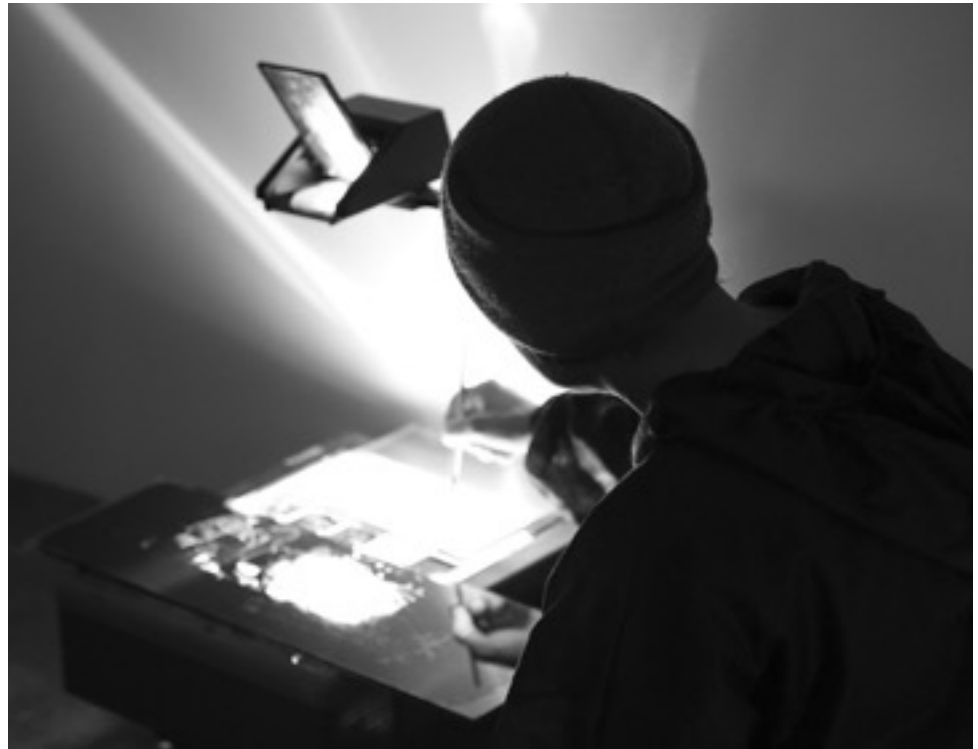

*when too perfect
lieber gott böse*
Performance /
Installation / Lecture,
Medienwerkstatt
Wien, 2014

mitose (mit Sabina Holzer und Sabine Maier), Performance
Im_Flieger / Wuk, crossbreeds / Wien 2008

mitose (mit Sabina Holzer und Sabine Maier), Performance, Im Flieger / Wuk, Wien 2008

resignation / Installation / Zeichenperformance / esc - medien kunst labor / graz 2014

mitose / Performance / Sigmund-Freud-Universität / Wien 2009

mitose / Performance Sigmund-Freud-Universität / Wien 2009